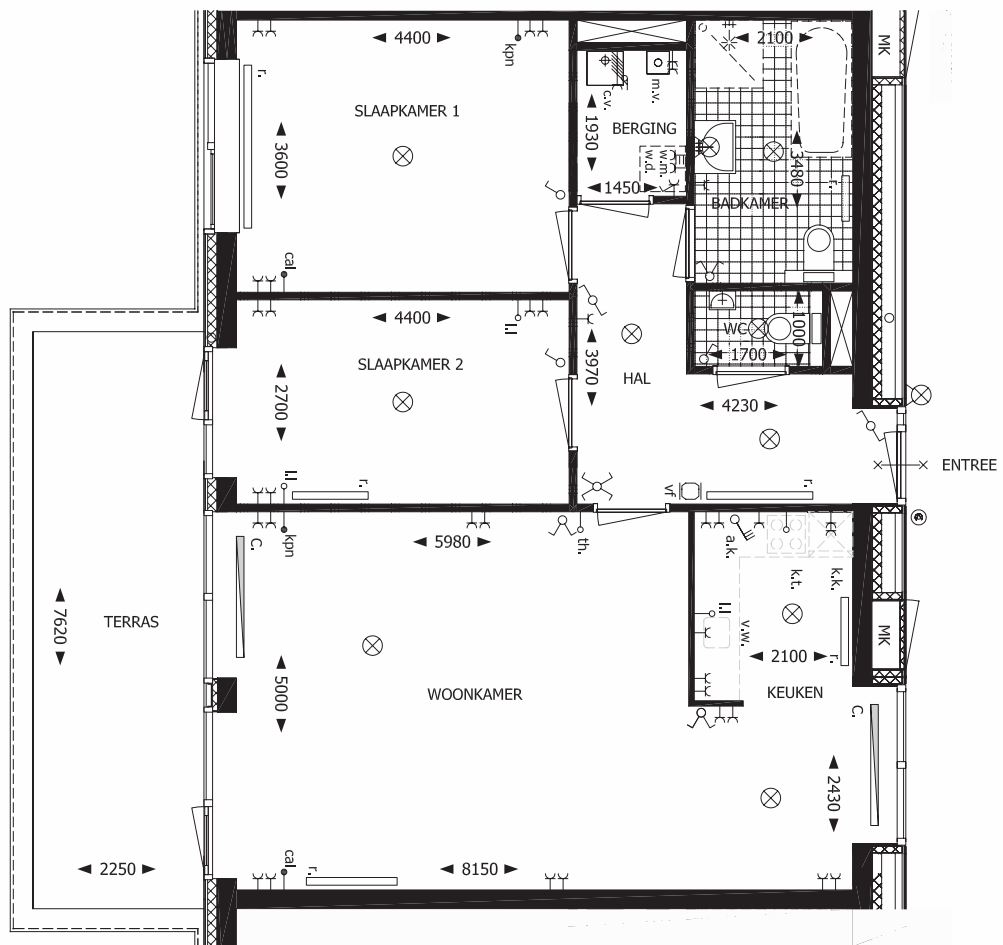

Park Stevenshof

23 appartementen

Type
H1
bouwnr. 15 en 23

Westgevel

Schaal 1:100

Appartement H1 (zie pag 40-41 voor het overzicht)

Dit appartement is een 3-kamer appartement en heeft een oppervlakte van ca. 95 m². Het appartement beschikt over 2 slaapkamers (ca. 11 m² en ca. 15 m²), een badkamer, een separaat toilet en een inpanidige berging met de opstelling van

de technische installatie en de aansluitpunten voor de was- en droogmachine. De woonkamer en keuken hebben gezamenlijk een oppervlak van ca. 41 m² en bieden toegang tot het ruime balkon van ca 17 m².